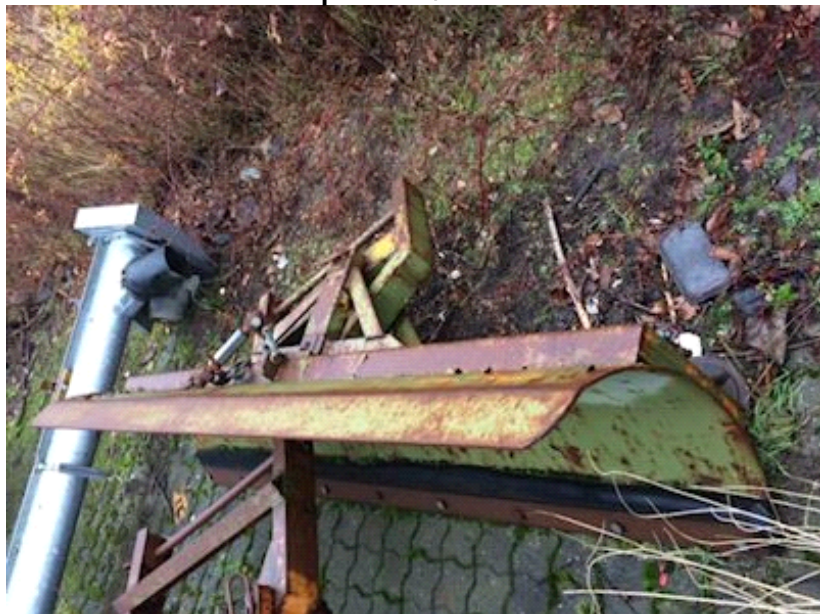

Diverse Sneplov, Tilbehør

John Staaling Export ApS
Gl. Aarhusvej 265
8800 Viborg

Sælger
Knud Erik
export@staaling.dk
+45 86 62 53 00
+45 40 10 69 59

Basis		Registrering	
Type	Diverse	Årgang	1987
Aksel	-	Ref. nr.	sne
Stand	Meget god		

Beskrivelse

Bredde ca 2.10 m