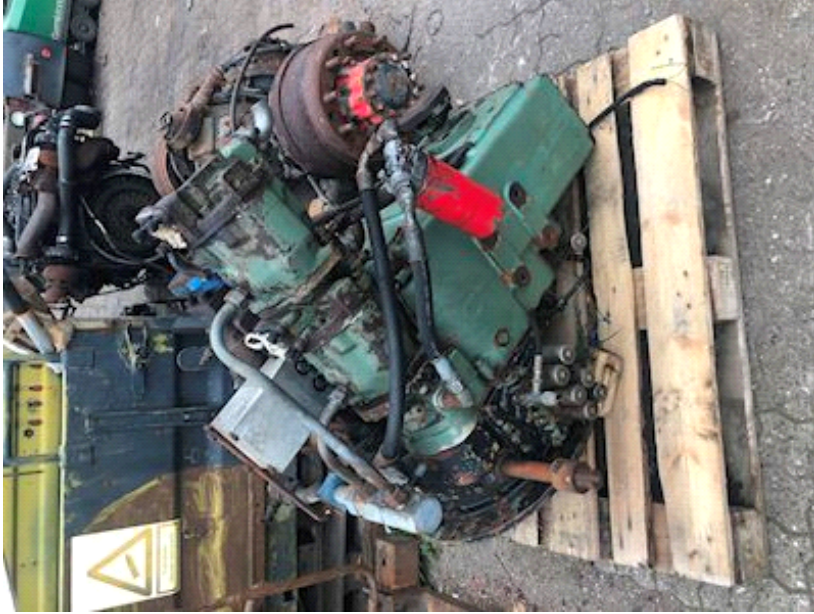

Gear/Converter, Spare parts

John Staaling Export ApS
Gl. Aarhusvej 265
8800 Viborg

Sælger
Knud Erik
export@staaling.dk
+45 86 62 53 00
+45 40 10 69 59

Basis

Type Various

Aksel -

Stand Fine

Crane