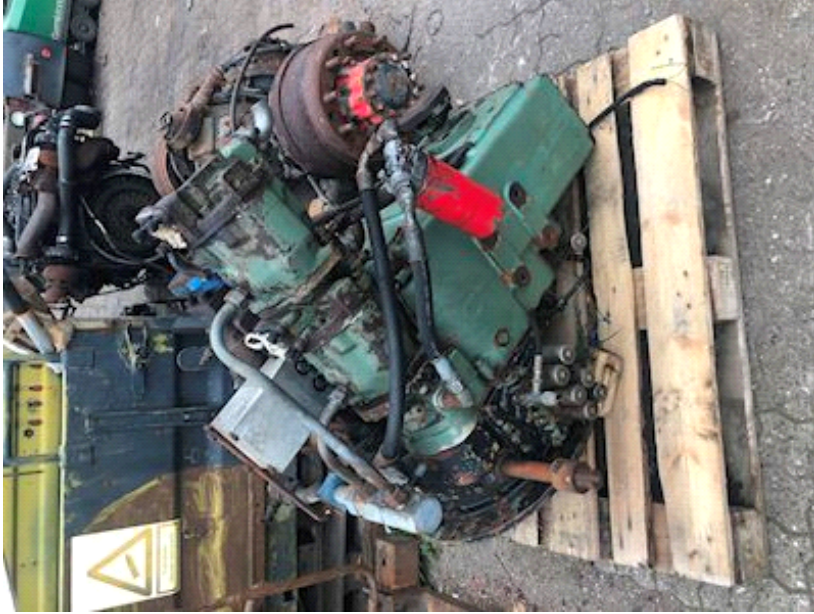

Gear/Converter, Reservedele

John Staaling Export ApS
Gl. Aarhusvej 265
8800 Viborg

Sælger
Knud Erik
export@staaling.dk
+45 86 62 53 00
+45 40 10 69 59

Basis		Registrering		Kran	
Type	Diverse	Årgang	1996	Årgang	1996
Aksel	-	Ref. nr.	Gear/Converter		
Stand	God				