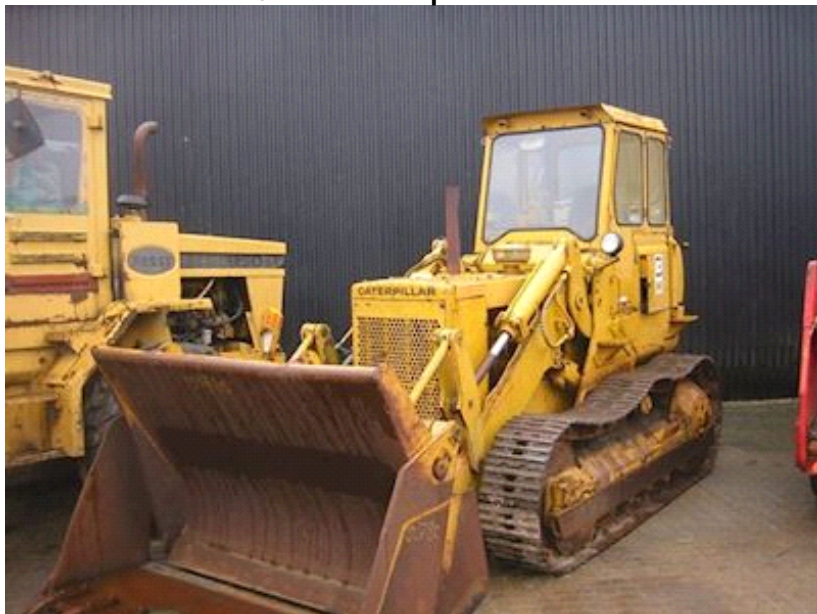

Cat 951 C, Entreprenørmaskiner

John Staaling Export ApS
Gl. Aarhusvej 265
8800 Viborg

Sælger
Knud Erik
export@staaling.dk
+45 86 62 53 00
+45 40 10 69 59

Basis		Registrering	
Type	Diverse	Årgang	1985
Aksel	2WD	Ref. nr.	01780
Stand	n/a		

Beskrivelse

CAT model 951 C serie no 6945133.